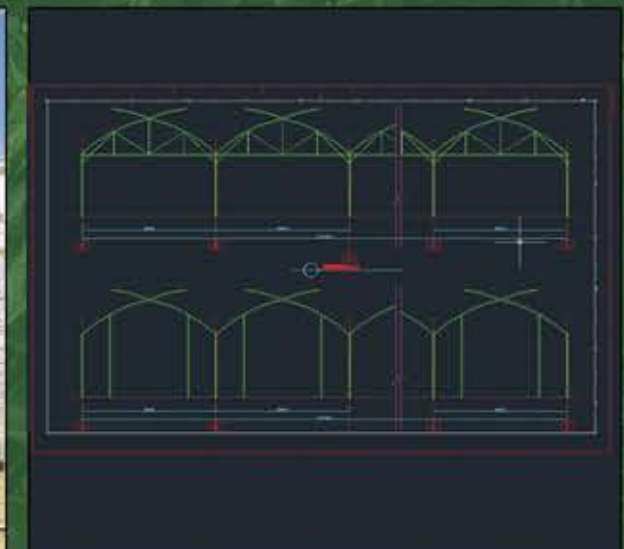

پروژه ها

متخصص در طراحی، تولید و نصب و راه اندازی گلخانه  
Expert in designing, production, assembling and installation of greenhouses